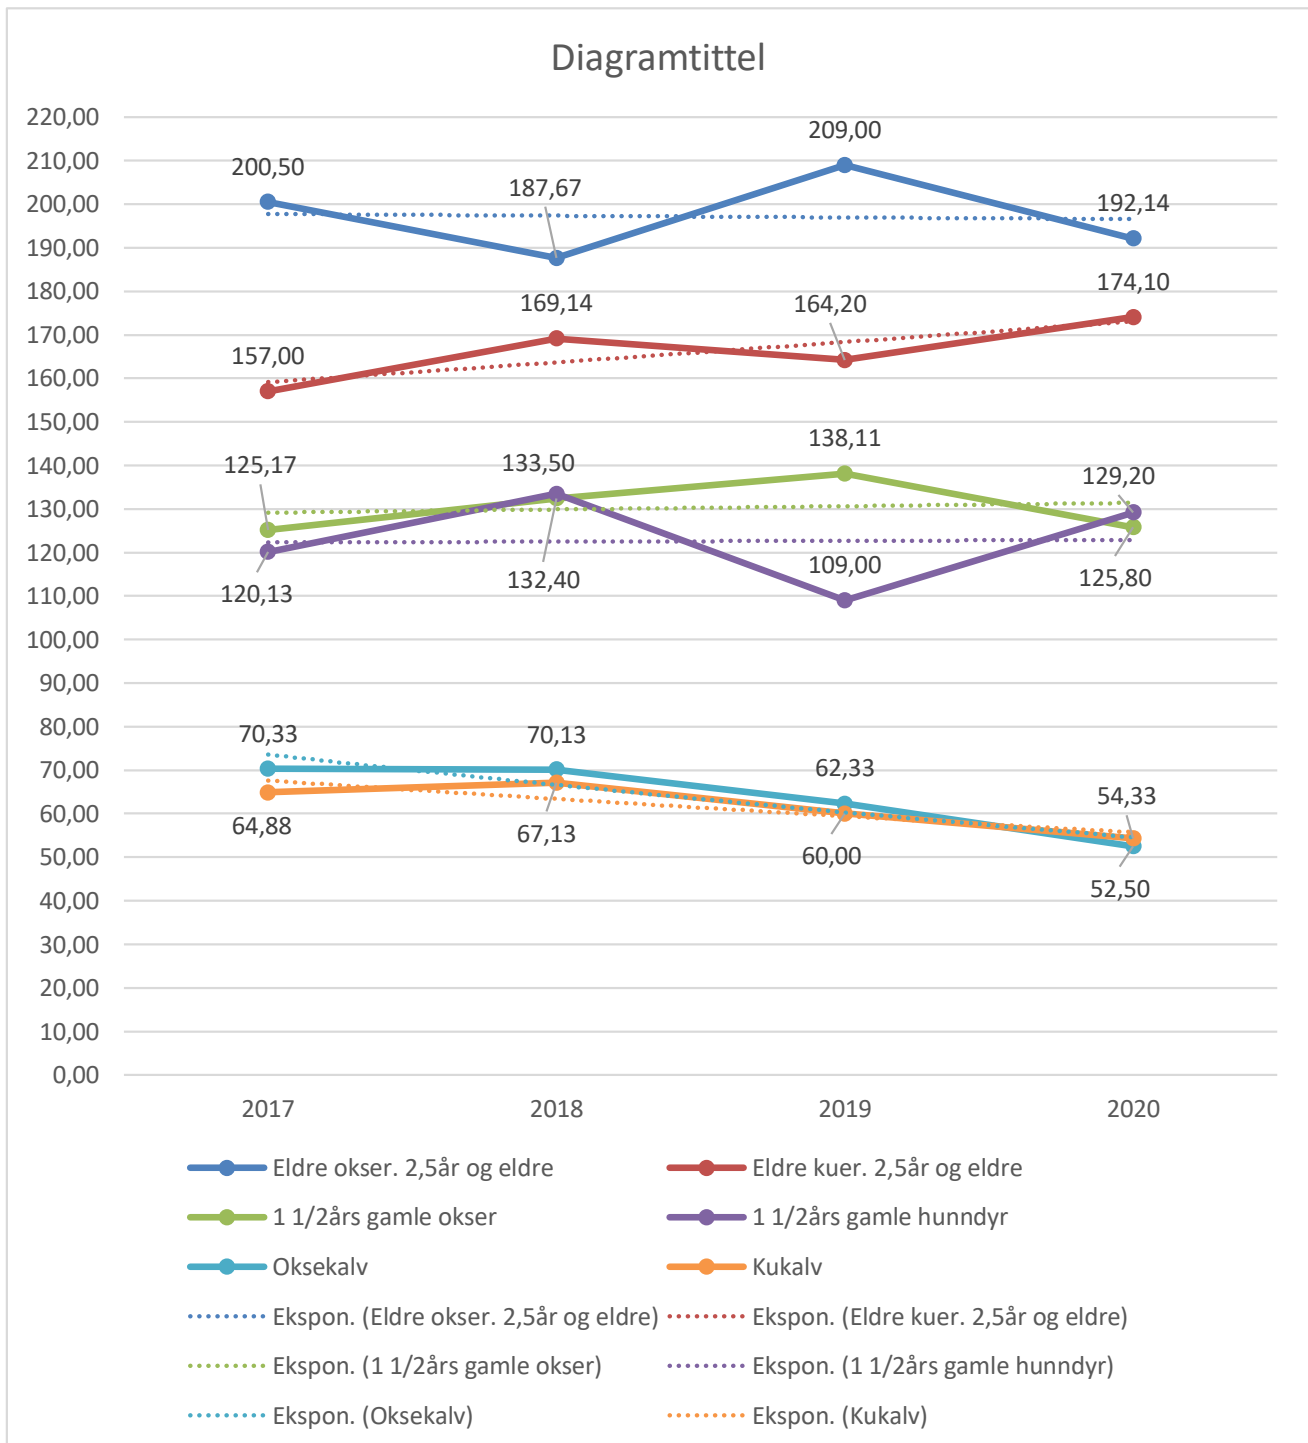

Laget av:

Atle Sørbønsveen 2021.02.06

Snittvekter pr. år og diagram

	2017	2018	2019	2020	2017-2020
Eldre okser. 2,5år og eldre	200,50	187,67	209,00	192,14	199,76
Eldre kuer. 2,5år og eldre	157,00	169,14	164,20	174,10	168,23
1 1/2års gamle okser	125,17	132,40	138,11	125,80	129,98
1 1/2års gamle hunddyr	120,13	133,50	109,00	129,20	128,52
Oksekalv	70,33	70,13	62,33	52,50	63,46
Kukalv	64,88	67,13	60,00	54,33	62,38

Tabell og diagram viser andel av eldre dyr i prosent som blir klassifisert ned til smådyr pr. år.

	Eldre okser			Eldre kuer		
	Tot	Klassifisert smådyr	Eldre okser prosent	Tot	Klassifisert smådyr	Eldre kuer prosent
2017	9	4	44,44	4	1	25,00
2018	3	1	33,33	7	2	28,57
2019	9	2	22,22	5	3	60,00
2020	7	3	42,86	10	4	40,00

	Tot. Kg.	Antall	Snitt kg.
Eldre okser. 2,5år og eldre	1345	7	192,1
Eldre kuer. 2,5år og eldre	1741	10	174,1
1 1/2års gamle okser	1258	10	125,8
1 1/2års gamle hunndyr	646	5	129,2
oksekalv	210	4	52,5
kukalv	163	3	54,3

	Tot. Kg.	Antall	Snitt kg.
Eldre okser. 2,5år og eldre	1881	9	209,0
Eldre kuer. 2,5år og eldre	821	5	164,2
1 1/2års gamle okser	1243	9	138,1
1 1/2års gamle hunddyr	109	1	109,0
oksekalv	187	3	62,3
kukalv	120	2	60,0