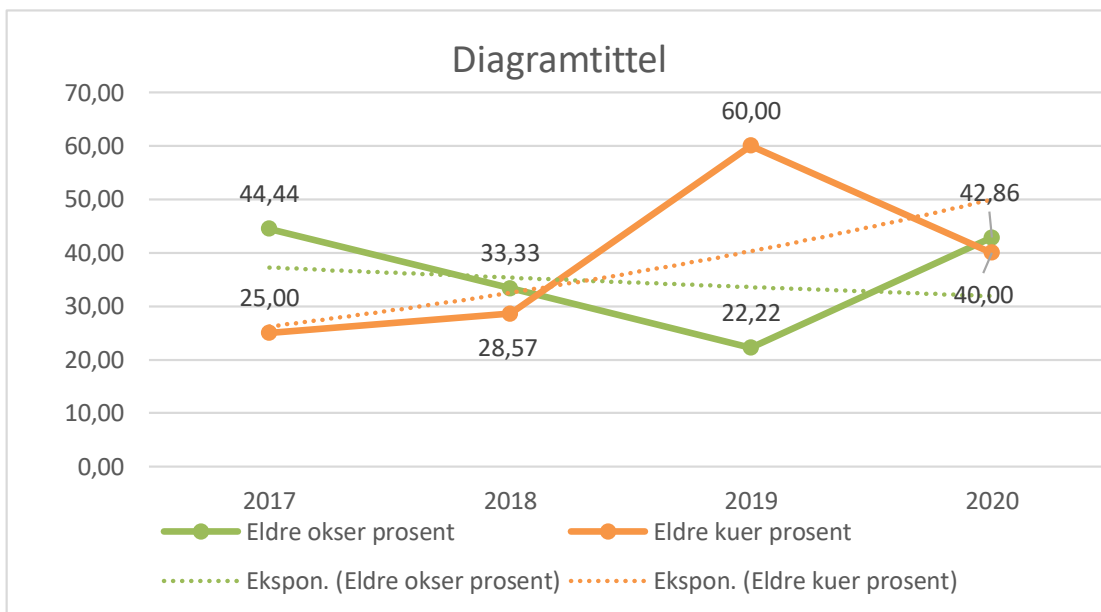

Vekter på elg 2017-2020

Side	
1	Samleskjema med diagram, vekter 2017-2020
2	Tabell og diagram for nedklassifisering til smådyr
3	2020.vekker og statistikk
4	2019.vekker og statistikk
5	2018.vekker og statistikk
6	2017.vekker og statistikk

Laget av:

Atle Sørbønsveen 2021.02.06

Snittvekter pr. år og diagram

	2017	2018	2019	2020	2017-2020
Eldre okser. 2,5år og eldre	200,50	187,67	209,00	192,14	199,76
Eldre kuer. 2,5år og eldre	157,00	169,14	164,20	174,10	168,23
1 1/2års gamle okser	125,17	132,40	138,11	125,80	129,98
1 1/2års gamle hunddyr	120,13	133,50	109,00	129,20	128,52
Oksekalv	70,33	70,13	62,33	52,50	63,46
Kukalv	64,88	67,13	60,00	54,33	62,38

Tabell og diagram viser andel av eldre dyr i prosent som blir klassifisert ned til smådyr pr. år.

	Eldre okser			Eldre kuer		
	Tot	Klassifisert smådyr	Eldre okser prosent	Tot	Klassifisert smådyr	Eldre kuer prosent
2017	9	4	44,44	4	1	25,00
2018	3	1	33,33	7	2	28,57
2019	9	2	22,22	5	3	60,00
2020	7	3	42,86	10	4	40,00

Vekter og statistikk 2020

	Gjærli Øst	Haukdalslia	Feldåsen	Kjøljulia	Tot.
Eldre okser. 2,5år og eldre	1	1	3	2	7
	229	132	137	247	
			267	192	
			141		
Eldre kuer. 2,5år og eldre	3	1	4	2	10
	198	128	159	201	
	154		147	175	
	182		204		
			193		
1 1/2års gamle okser	3	3	4	0	10
	157	131	139		
	104	116	138		
	130	98	127		
			118		
1 1/2års gamle hunndyr	2	1	0	2	5
	137	108		139	
	118			144	
oksekalv	0	1	3	0	4
		48	63		
			54		
			45		
kukalv	0	0	1	2	3
			73	36	
				54	